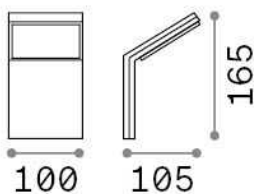

## Esterno - Lampade da parete

Outdoor wall mounted lamp with integrated LED sources and direct light emission

<b>Ean</b>	8021696322704
<b>Articolo</b>	STYLE AP COFFEE 3000K
<b>Installazione</b>	Lampade da parete
<b>Garanzia</b>	5 years
<b>Peso lordo</b>	0.48 kg
<b>Volume</b>	0.00184 m <sup>3</sup>

## Info tecniche e installative

<b>Peso netto</b>	0.39 kg
<b>Classe di isolamento</b>	I
<b>Grado di protezione</b>	IP54
<b>Conformità</b>	CE
<b>Temperatura d'esercizio</b>	-15° ~ +45 °C
<b>Efficienza a pieno carico</b>	X
<b>Dimmer</b>	NO, On-Off
<b>Alimentazione</b>	100-240 V AC 50/60 Hz
<b>Alimentatore</b>	In-built, included Replaceable (by qualified operators only), electronic